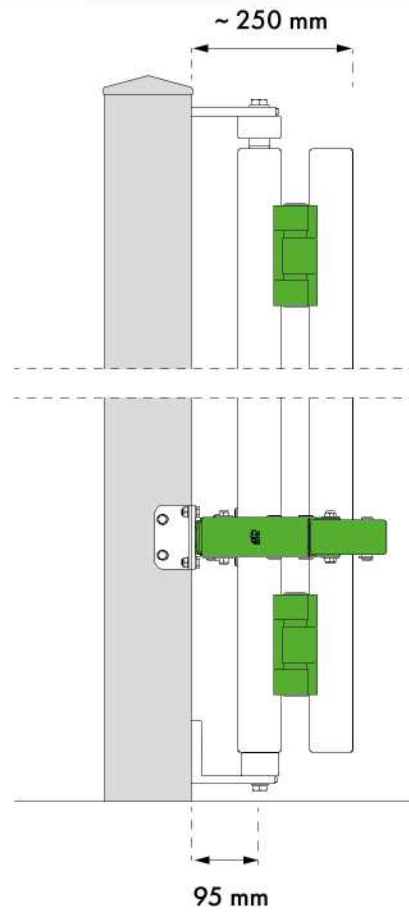

»HERRAJES PARA PORTON PLEGABLE 2 & 4 HOJAS MARCA FAC MOD. FS-00001-KIT.

Asse di rotazione / Rotation axis
Drehungsachse / Axe de rotation
Eje de rotación