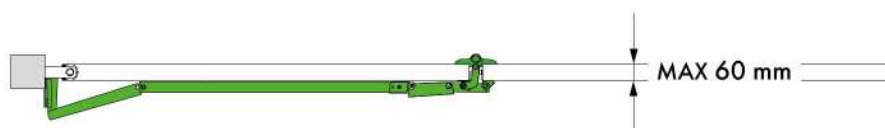

1 kit
for single leaf
per l'anta singola