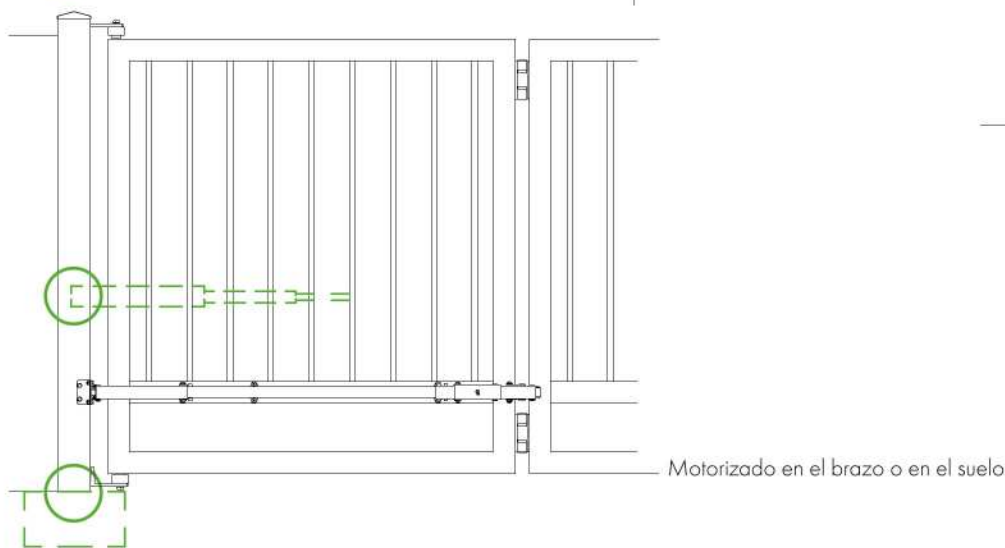

1 kit
for single leaf
per l'anta singola