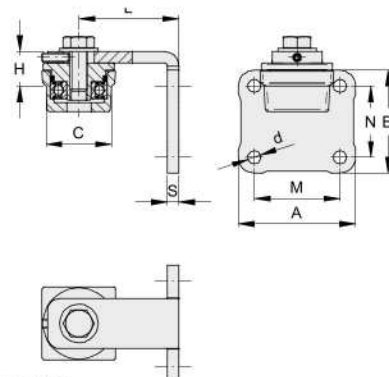

»HERRAJES PARA PORTON PLEGABLE 2 & 4 HOJAS MARCA FAC MOD. FS-00001-KIT.

BI-FOLDING KIT - SPARE PARTS

VC4111

Bisagra superior ajustable con rodamientos y placa para fijar

CODE	ARTICLE	A	B	C	D	E	G	H	L	M	N	S	d	PACK INFO	
ZINCATO / GALVANIZED															
VC4111.B50	-	82	72	30	50	37	55	26	90-100	60	50	8	9	1	1,2

VC4171

Bisagra superior para perfil cuadro con rodamiento y placa para fijar

CODE	ARTICLE	A	B	C	H	L	M	N	S	d	PACK INFO	
ZINCATO / GALVANIZED												
VC4171.B40	-	82	72	36x36	25	90-100	60	50	8	9	1	1,1
VC4171.B50	-	82	72	46x46	24	90-100	60	50	8	9	1	1,3

VC4212

Bisagra inferior con rodamientos conicos y placa para fijar

CODE	ARTICLE	A	B	D	E	G	H	L	M	N	S	d	PACK INFO	
ZINCATO / GALVANIZED														
VC4212.B50	-	82	85	50	110	50	32	90-100	60	50	8	9	1	1,3