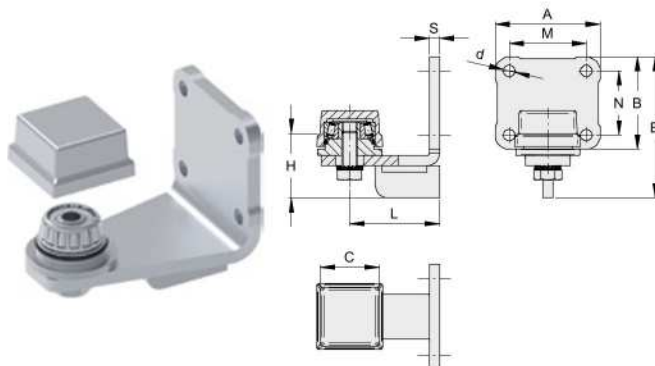

VC4272

Bisagra inferior para perfil cuadro con rodamiento conico y placa para fijar