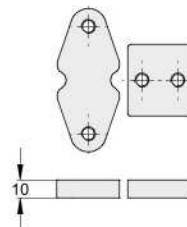

VC7106

Kit de cuñas

CODE	ARTICLE	PACK INFO	
ZINCATO / GALVANIZED			
VC7106.050	-	1	0,8