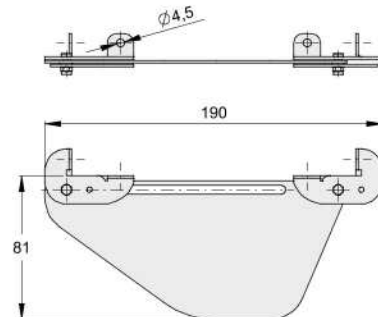

VC7105

Cárter de protección para kit Bifolding

CODE	ARTICLE	PACK INFO	
ZINCATO / GALVANIZED			
VC7105.060	-	1	0,2