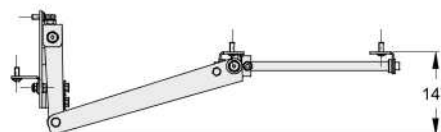

VC7101

Articulación pilar bifolding

CODE	ARTICLE	PACK INFO
ZINCATO / GALVANIZED		
VC7101.060	-	1