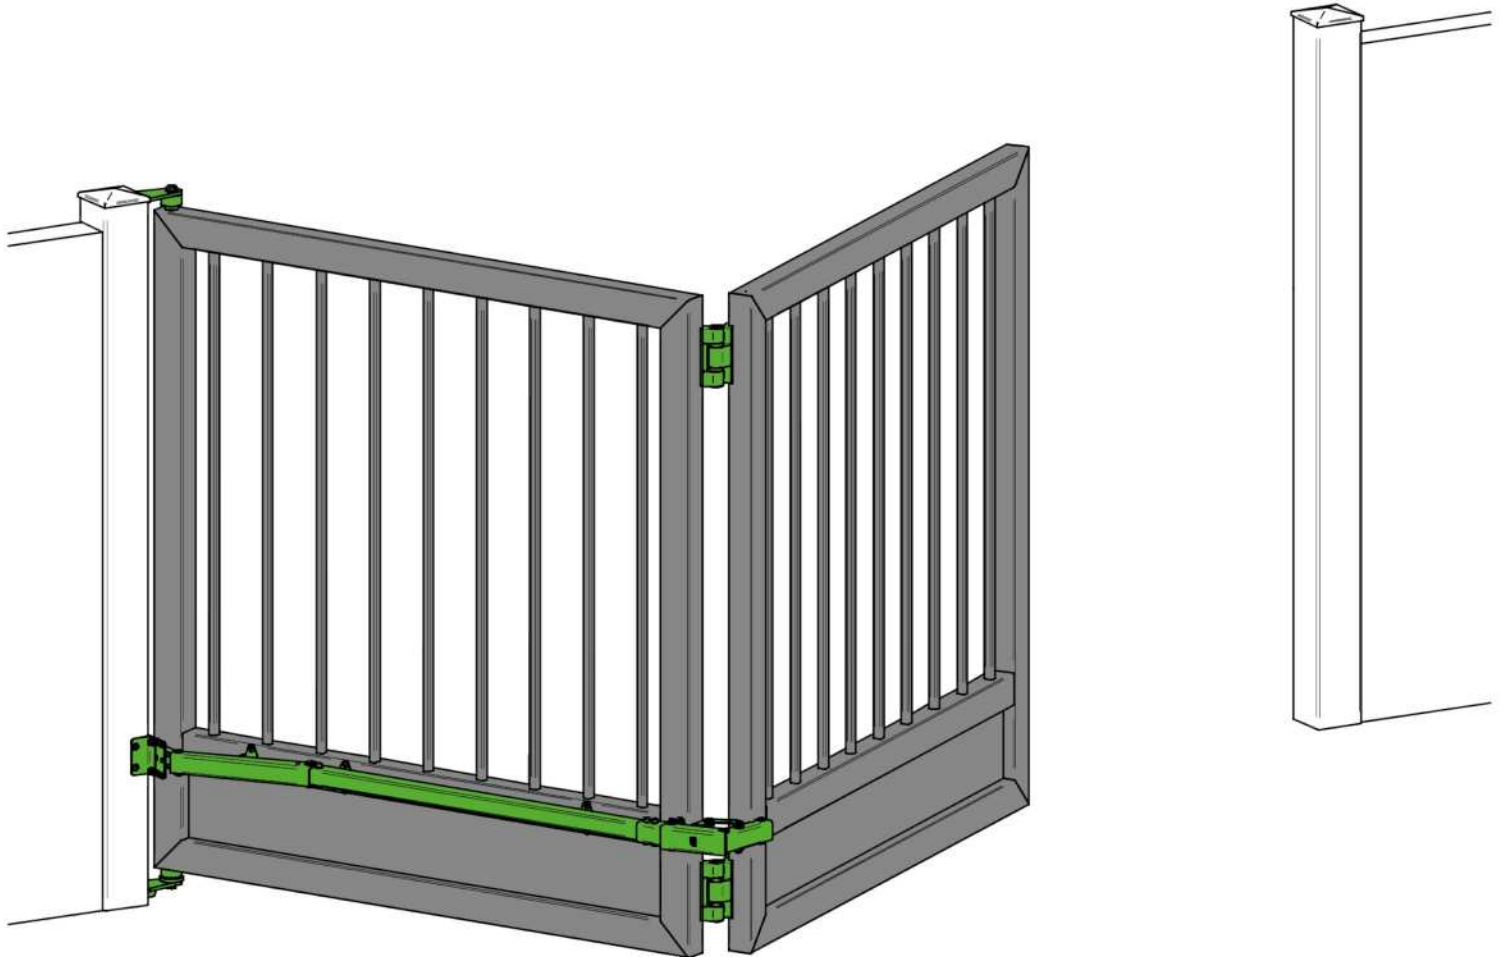

V09.20

(229) 927-5107, 167-8080, 167-8007, 151-7529

www.adsver.com.mx

»HERRAJES PARA PORTON PLEGABLE 2 & 4 HOJAS MARCA FAC MOD. FS-00001-KIT.  
 KIT BI-FOLDING

El sistema Bi-Folding representa la solución óptima en todos los casos en que el espacio a disposición para la manipulación de la reja constituye un problema. Este sistema no necesita rieles en el suelo y, gracias a las puertas plegables, el movimiento de la reja resulta compacto y contenidas; además se trata de un sistema rápido y fácil de instalar. FAC propone un kit de accesorios listos para el uso para una apertura máxima hasta 5m. El Bi-Folding puede utilizarse para rejas peatonales, para aplicaciones individuales o dobles, y es lo ideal para uso residencial y también comercial e industrial, además en todos los casos en que no exista posibilidad de deslizamiento lateral de la reja.