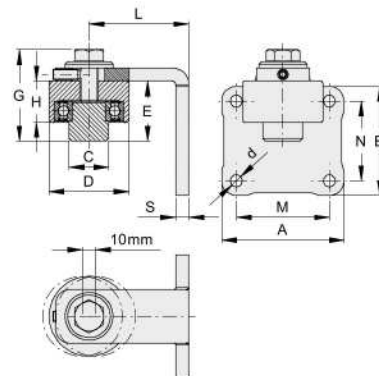

»HERRAJES PARA PORTON PLEGABLE 2 & 4 HOJAS MARCA FAC MOD. FS-00001-KIT.

BI-FOLDING KIT - SPARE PARTS

VC4111