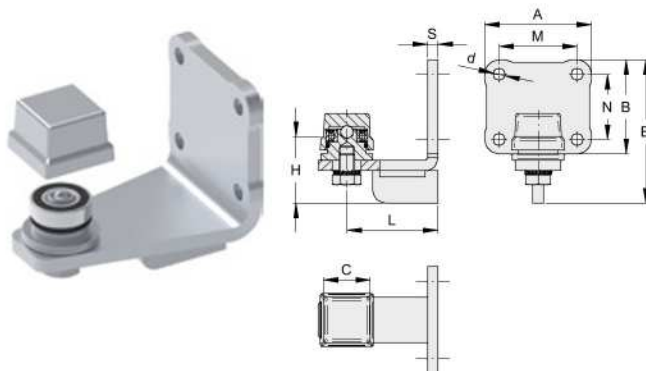

»HERRAJES PARA PORTON PLEGABLE 2 & 4 HOJAS MARCA FAC MOD. FS-00001-KIT.

BI-FOLDING KIT - SPARE PARTS

VC4271

Bisagra inferior para perfil cuadro con rodamientos y placa para fijar