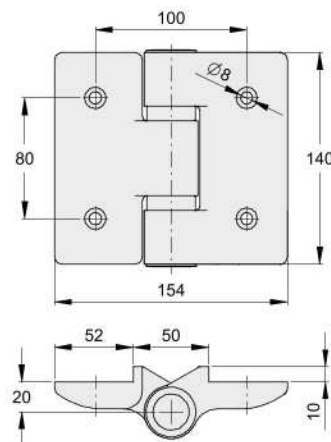

Bisagra de aluminio 2 palas largas y topes

CODE	ARTICLE	PACK INFO	
ALLUMINIO / ALUMINUM			
VL4500.140.V	-	2	2,1

NOTE : Verniciato / Painted / Lackering
Laqué noir / pintado