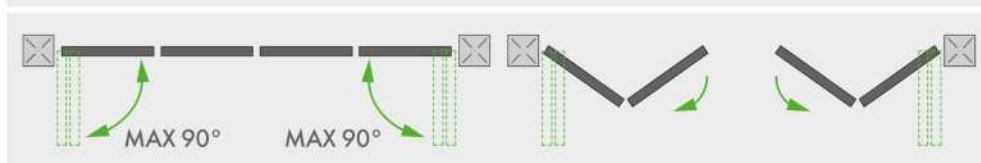

Para el dimensionamiento de las hojas referirse a las fichas técnicas

(229) 288-1552

portonesautomaticos@adsver.com.mx
portonesautomaticos@prodigy.net.mx