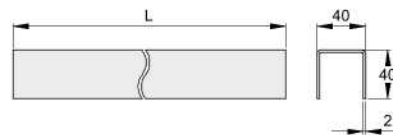

VA5401

Perfil guía