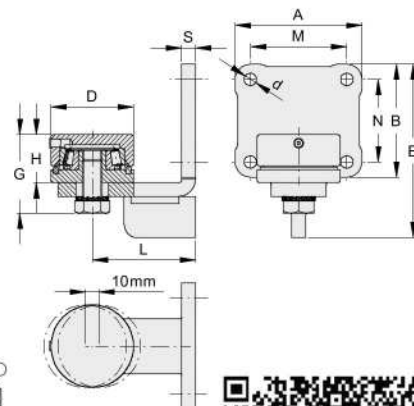

# VC4111

Bisagra superior ajustable con rodamientos y placa para fijar

CODE	ARTICLE	A	B	C	D	E	G	H	L	M	N	S	d	PACK INFO	
<b>ZINCATO / GALVANIZED</b>															
VC4111.B50	-	82	72	30	50	37	55	26	90-100	60	50	8	9	1	1,2

# VC4171

Bisagra superior para perfil cuadro con rodamiento y placa para fijar

CODE	ARTICLE	A	B	C	H	L	M	N	S	d	PACK INFO	
<b>ZINCATO / GALVANIZED</b>												
VC4171.B40	-	82	72	36x36	25	90-100	60	50	8	9	1	1,1
VC4171.B50	-	82	72	46x46	24	90-100	60	50	8	9	1	1,3

# VC4212

Bisagra inferior con rodamientos conicos y placa para fijar

CODE	ARTICLE	A	B	D	E	G	H	L	M	N	S	d	PACK INFO	
<b>ZINCATO / GALVANIZED</b>														
VC4212.B50	-	82	85	50	110	50	32	90-100	60	50	8	9	1	1,3