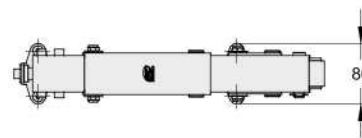

VC7102

Articulación hoja bifolding

CODE	ARTICLE	PACK INFO
ZINCATO / GALVANIZED		
VC7102.060	-	1 2,9

(229) 288-1552

portonesautomaticos@adsver.com.mx
portonesautomaticos@prodigy.net.mx