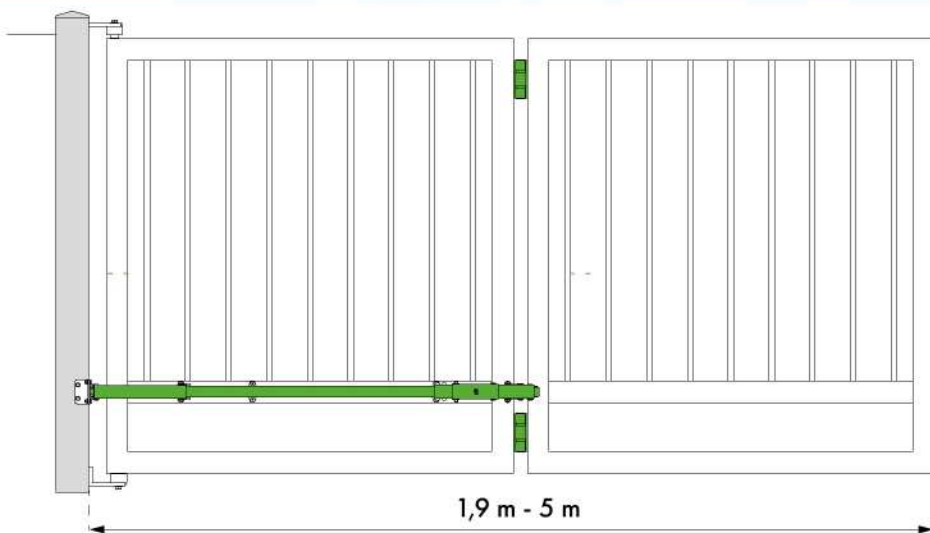

»HERRAJES PARA PORTON PLEGABLE 2 & 4 HOJAS MARCA FAC MOD. FS-00001-KIT.

Asse di rotazione / Rotation axis
Drehungsachse / Axe de rotation
Eje de rotación